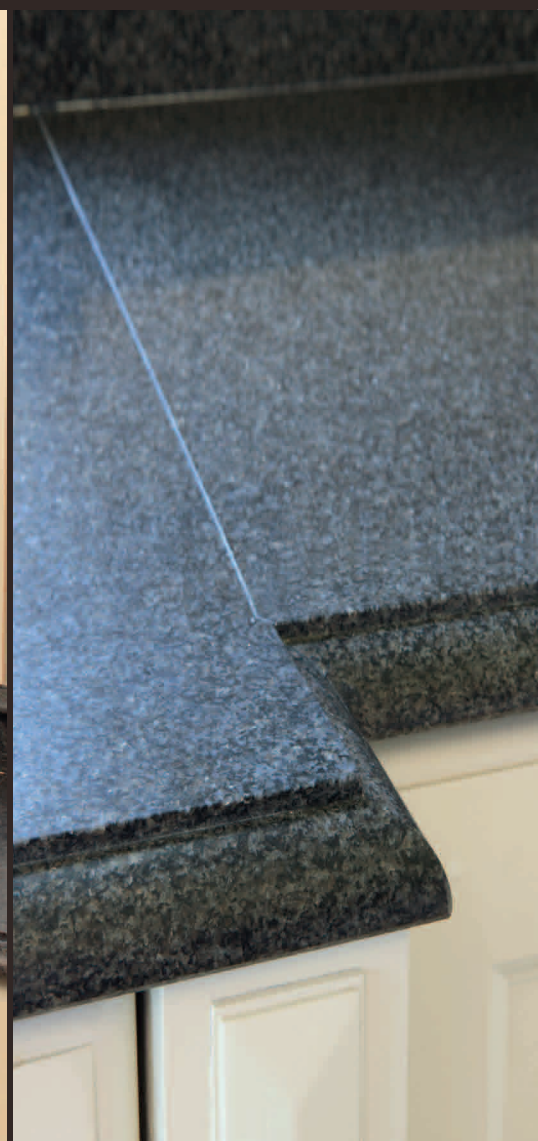

Elegante keukentablet in graniet - Jasberg verzoet

Stijlvolle zwembadrand in graniet - Villa Aqua Oostende

Vloer in verzoete jasberg/graniet - station Knokke

Trap in graniet - hotel Golden Tulip Oostende

Graniet is een verzamelnaam voor een aantal gesteenten die ontstaan uit afgekoeld magma in de aardkorst. Graniet behoort tot de hardste natuursteensoorten, en is dus erg goed bestand tegen slijtage en erosie. Het materiaal is uitermate geschikt voor allerlei toepassingen, zowel in de bouwsector (gevelbekledingen, keukenwerkbladen, enz.) als bij het vervaardigen van grafmonumenten.

GRANIET