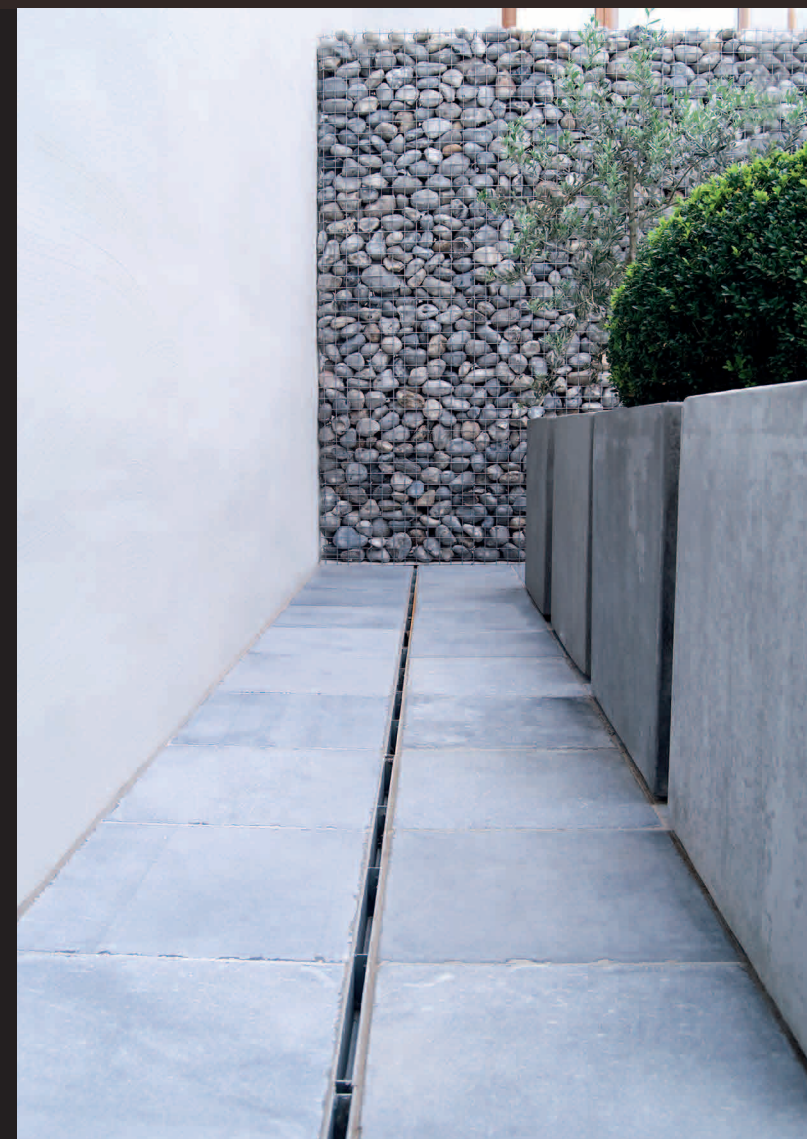

Strakke terras in Belgische blauwsteen - privé woning Brugge

Ontdek de schoonheid van natuursteen